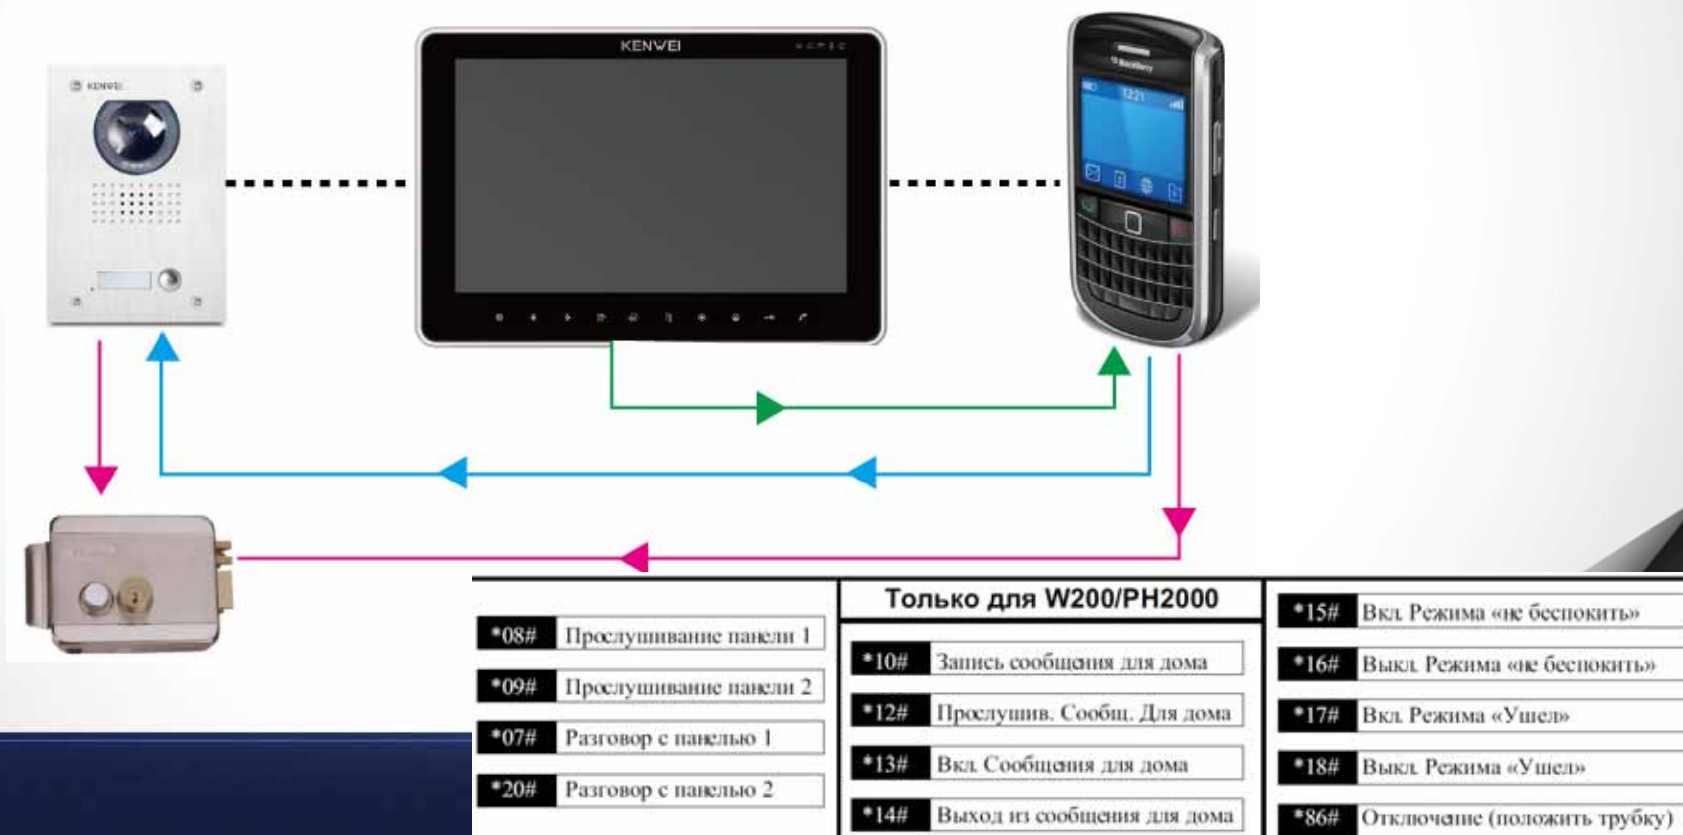

## Монитор цветного видеодомофона 10" (PAL/NTSC) KW-SA20C-PH-HR (hands-free)

**KENWEI**

В мониторе KW-SA20C реализована возможность подключения к стационарной телефонной линии (с аналоговым или тональным набором номера) для удаленного разговора с посетителем и дистанционного управления замком

Корректный набор любого номера и поддержка разговора с посетителем (телефон – вызывная панель)

После разговора владелец имеет возможность дистанционно открыть дверь, введя секретный код

Поддержка звонка на монитор (в системе должен быть определитель номера) в возможность удаленного доступа к вызывным панелям и архиву сообщений