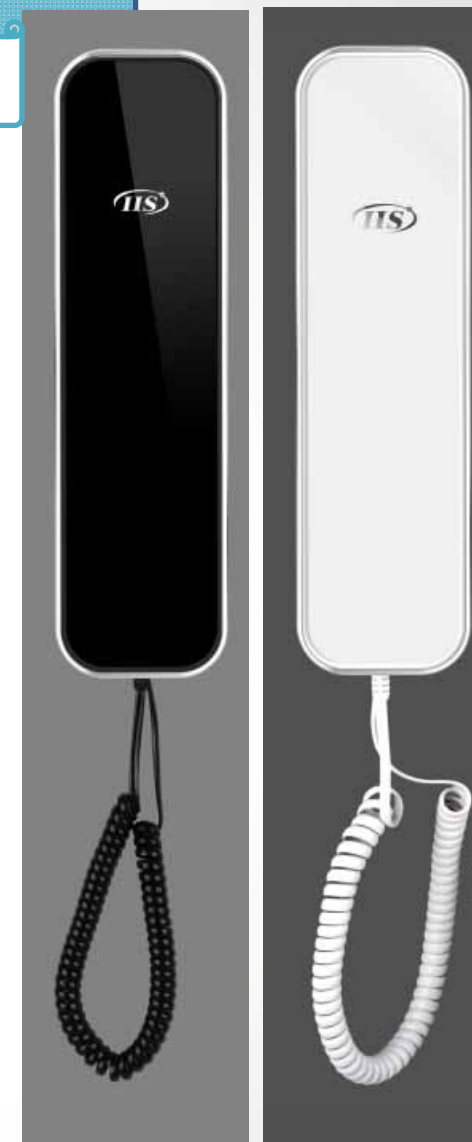

## Дополнительные аудиотрубки домофона KW-1001, KW-1011

**KENWEI**

Под заказ / в наличии

**KW-1011**  
handsfree

**KW-1001**

Питание 12 Вольт (внешний блок питания – входит в комплект)

[Вернуться к оглавлению](#)