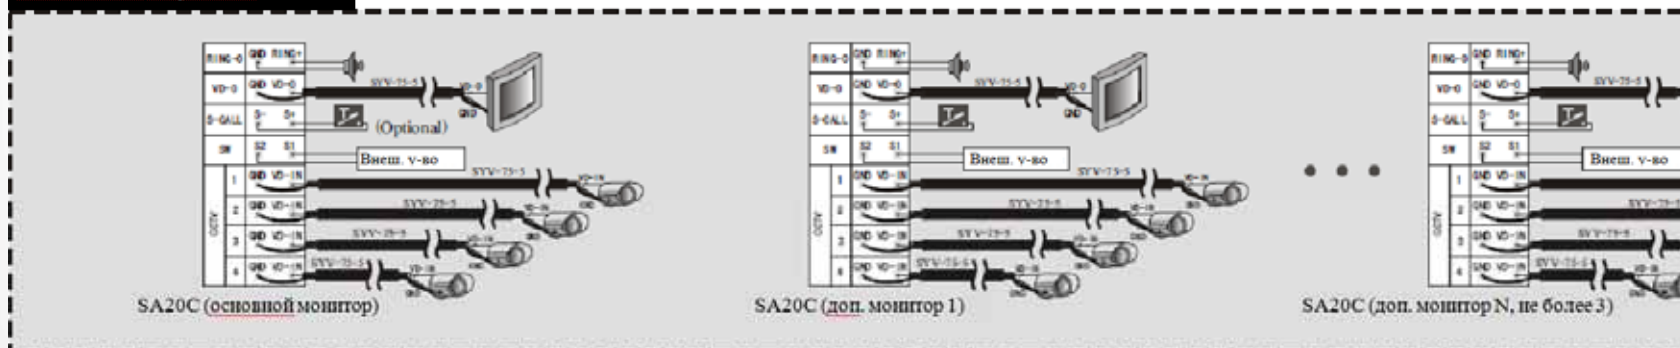

Технологии Kenwei

Функция интеркома

Преимущества интеркома KENWEI (монитор-монитор):

Два режима просмотра видеокамер при адресном интеркоме:

- **1 режим** – к каждому монитору подключаются независимые дополнительные камеры. Видеосигнал видеокамер не передается по сети Интеркома для других мониторов (общие только вызывные панели)
- **2 режим** – камеры подключаются к основному монитору. Просмотр любой видеокамеры доступен с любого монитора системы по принципу «дополнительные мониторы управляют основным монитором». Выбирая этот вариант – не забудьте проложить дополнительный кабель для видео CCTV (итого 5 проводов)

Подключения для режима CCTV 1