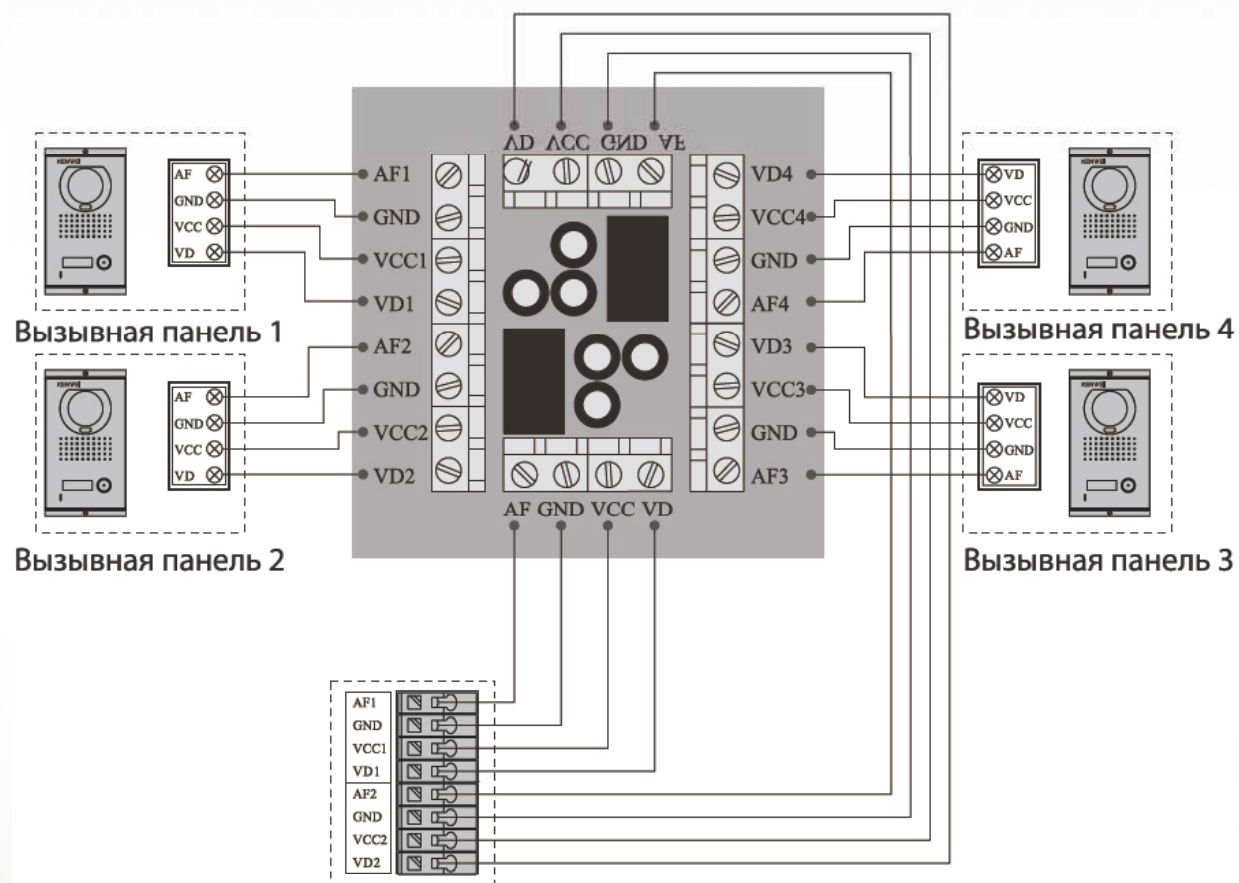

Коммутатор для подключения четырёх вызывных панелей к любому монитору KW-516F

Схема подключения