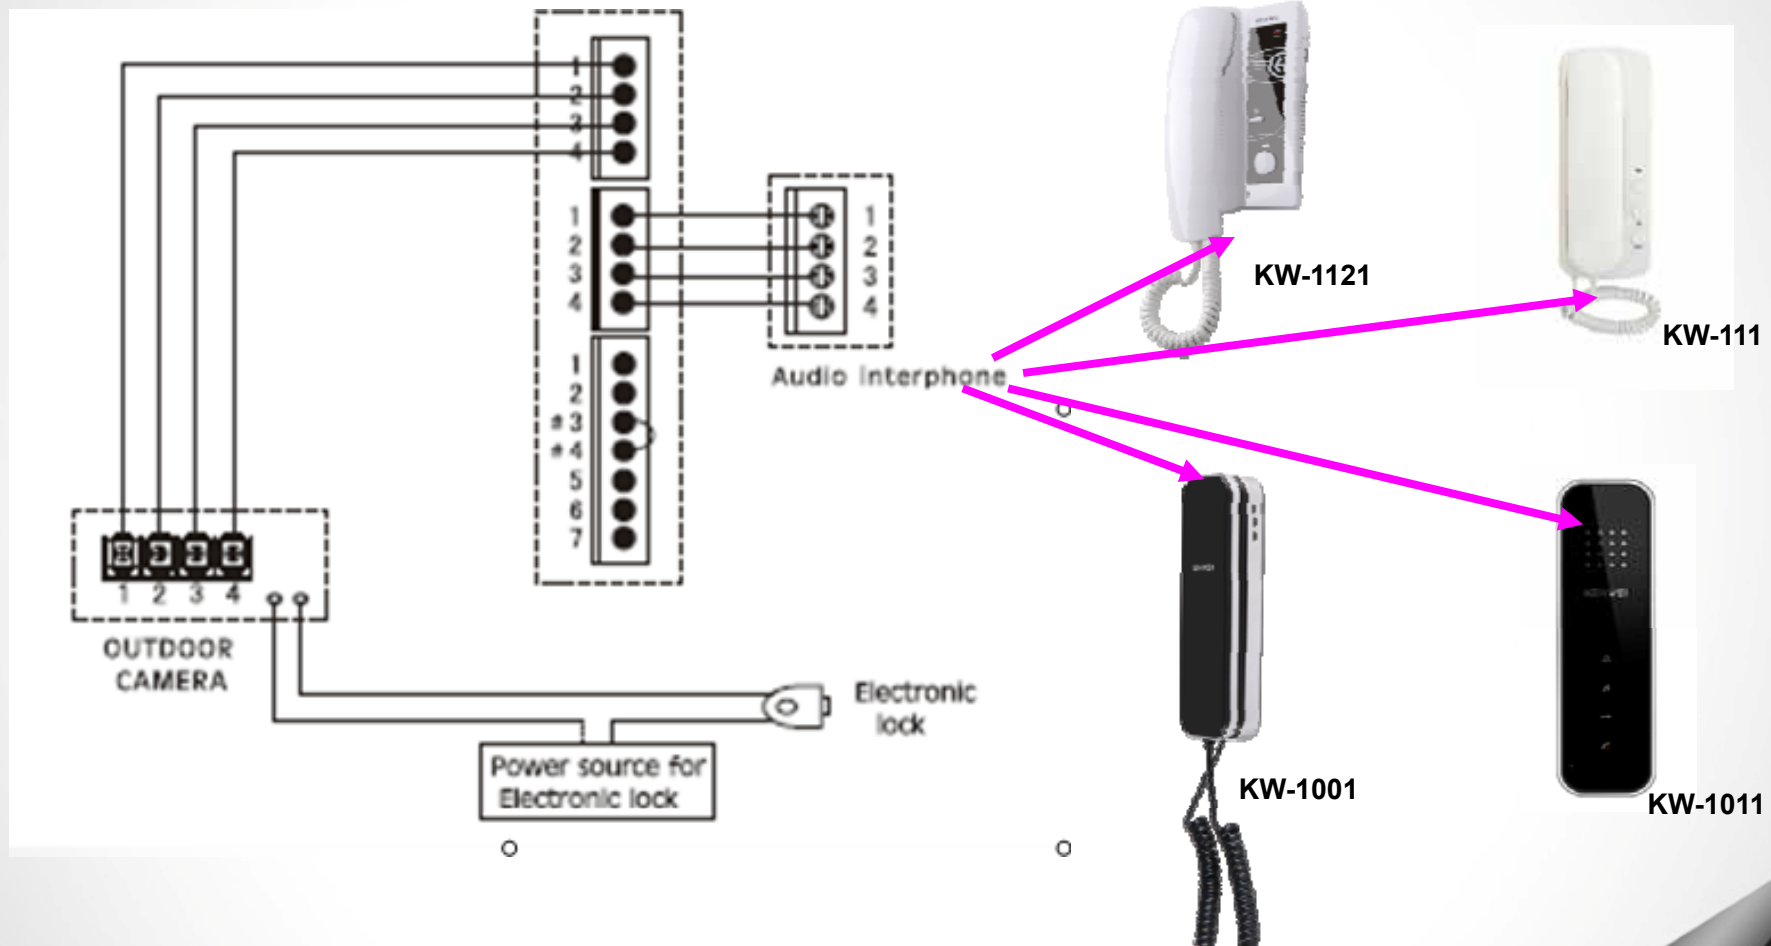

[Вернуться к
оглавлению](#)

Дополнительные аудиотрубки домофона KW-1121, KW-111, KW-1001, KW-1011

KENWEI