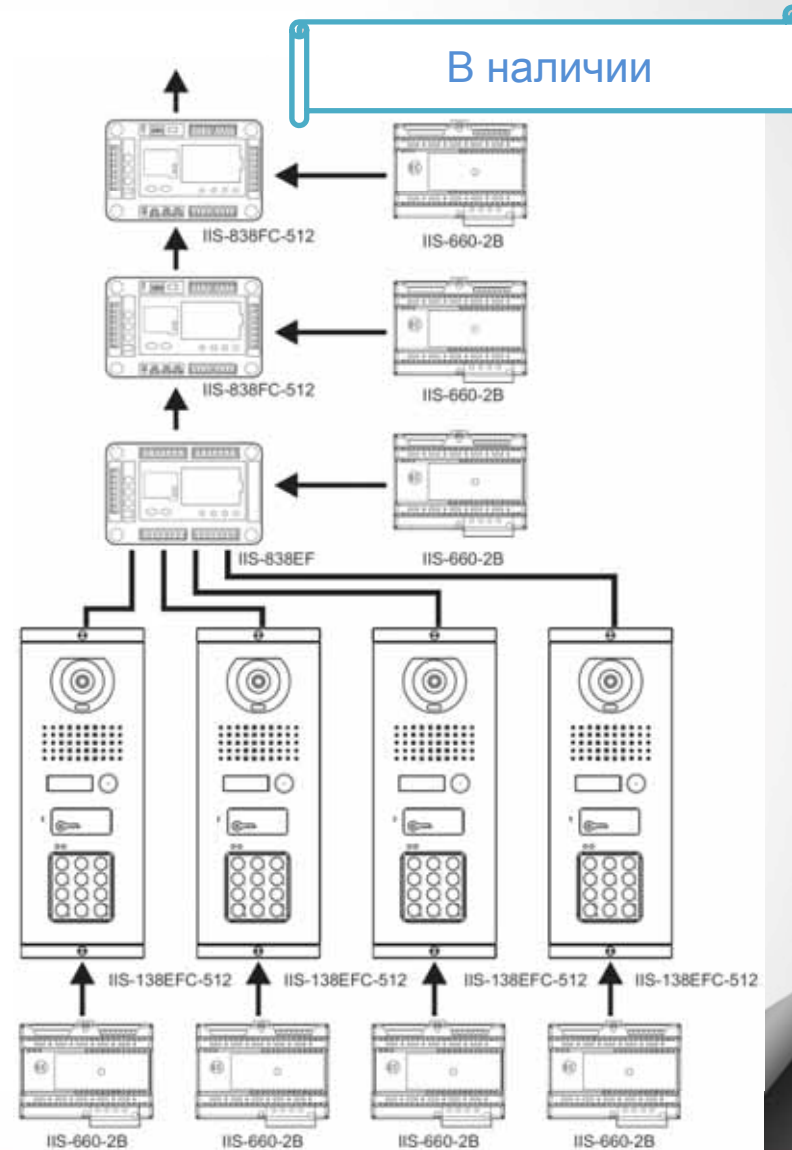

Многоквартирная система KENWEI

KENWEI