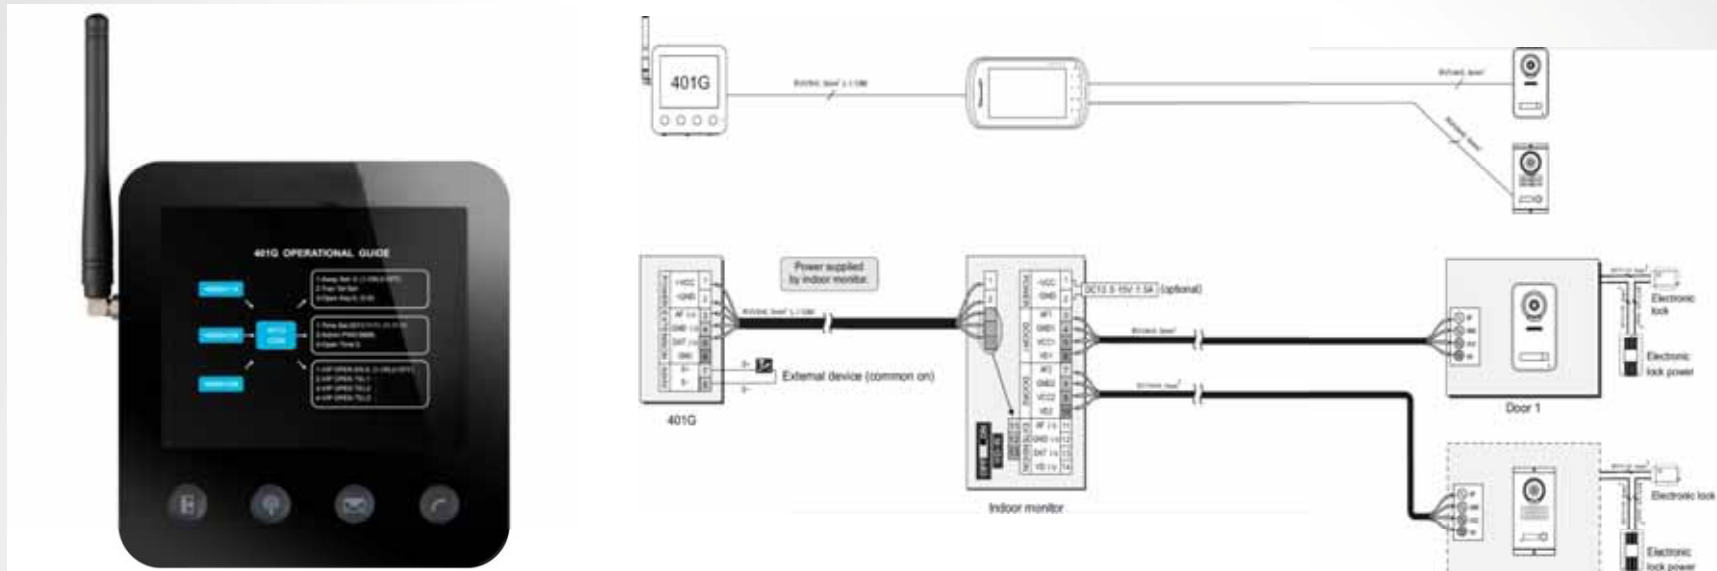

Модуль для переадресации вызовов KW-GSM Module-401G

KENWEI

GSM 900/ DCS 1800 модуль для беспроводной передачи звонков с вызывной панели на телефон и мобильный телефон.

Подходит для любых видеодомофонов Kenwei.

Помимо разговора «телефон – вызывная панель», поддерживается удаленное открытие двери.

Удаленные настройки модуля с помощью SMS.

Питание 13,5V 600mA от любого домофона KENWEI или от отдельного блока питания

Температура эксплуатации -10+55C.