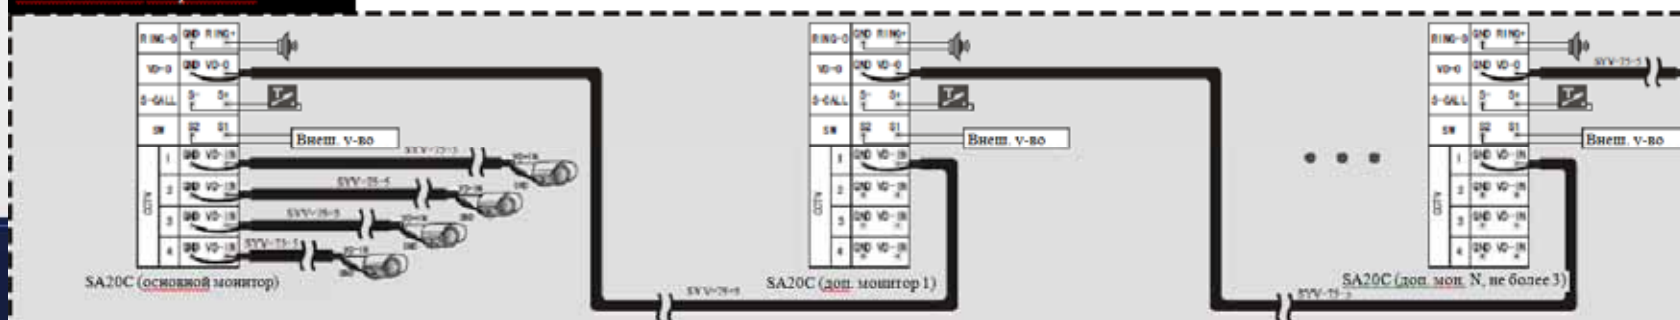

Подключения для режима CCTV 2