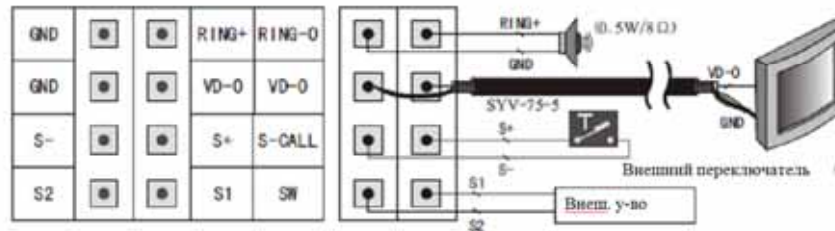

[Вернуться к оглавлению](#)

Монитор цветного видеодомофона 10" (PAL/NTSC) KW-SA20C-PH-HR (hands-free)

KENWEI

Подключение дополнительных устройств