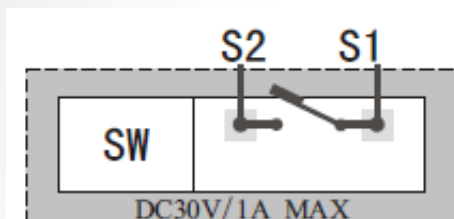

Технологии Kenwei

Управление внешними устройствами, типа автоматики для ворот или освещения

SW является опциональным дополнительным выходом, мощное реле может переключать 30 В / 1 А. В обычных условиях, удерживайте кнопку управления примерно 1 секунду, до выдачи монитором сигнала «ДИ», контакты выхода замкнутся. Если вы отпустите кнопку, клеммы выхода разомкнутся через 3 секунды.

Если вы не отпустите кнопку, клеммы выхода останутся замкнутыми.

Доступно в моделях серии SA20,129C, S700C, S701C, S702TC, E-703FC, S704C

Персонализированные мелодии на каждую вызывную панель

Большинство мониторов имеют возможность назначения выбранной мелодии для каждой вызывной панели в отдельности. Также мелодия назначается на срабатывание кнопки дверного звонка.

Требования к прокладке кабеля

Длина и требования к кабелю	30м RVV4*0.3	50м RVV4*0.5	100м RVV4*0.75	Расстояние до камеры не должно превышать 100м, чтобы качество изображения не ухудшилось.