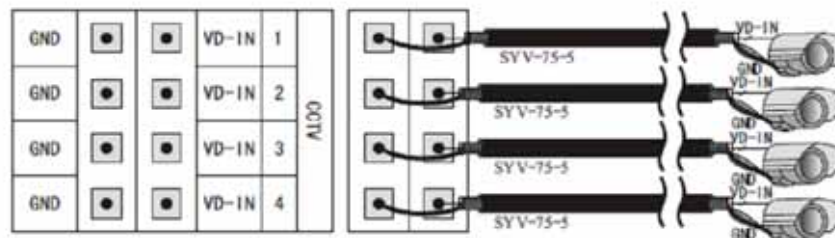

Подключение CCTV камер