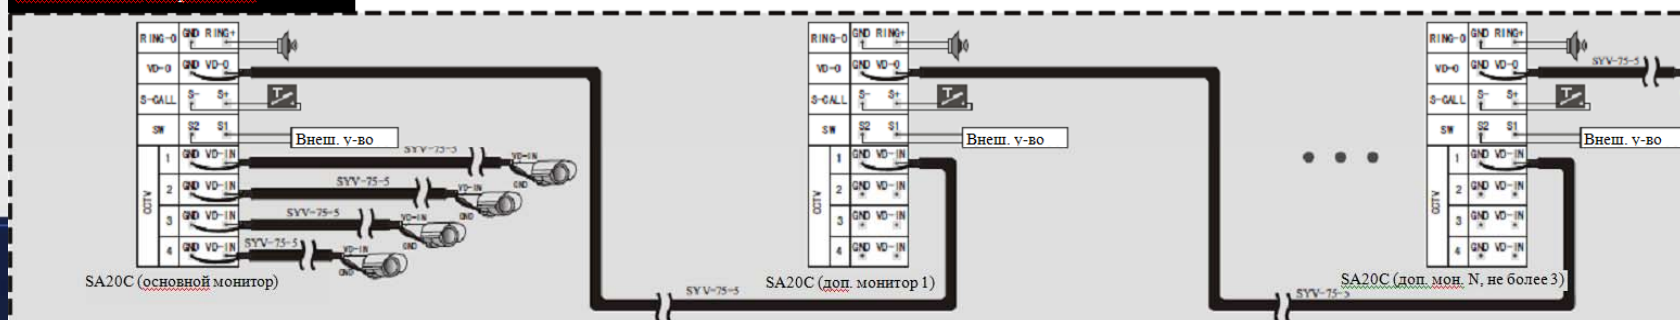

Подключения для режима CCTV 2