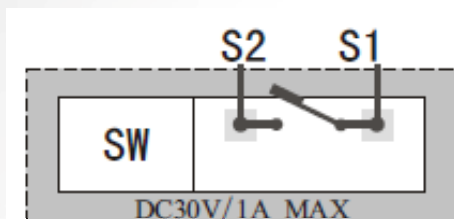

Технологии Kenwei

Управление внешними устройствами, типа автоматики для ворот или освещения

SW является опциональным дополнительным выходом, мощное реле может переключать 30 В / 1 А. В обычных условиях, удерживайте кнопку управления примерно 1 секунду, до выдачи монитором сигнала «ДИ», контакты выхода замкнутся. Если вы отпустите кнопку, клеммы выхода разомкнутся через 3 секунды.

Если вы не отпустите кнопку, клеммы выхода останутся замкнутыми.

Доступно в моделях серии SA20,129C, S700C, S701C, S702TC, E-703FC, S704C

Персонализированные мелодии на каждую вызывную панель

Большинство мониторов имеют возможность назначения выбранной мелодии для каждой вызывной панели в отдельности. Также мелодия назначается на срабатывание кнопки дверного звонка.

Требования к прокладке кабеля

Длина и требования к кабелю	30м RVV4*0.3	50м RVV4*0.5	100м RVV4*0.75	Расстояние до камеры не должно превышать 100м, чтобы качество изображения не ухудшилось.