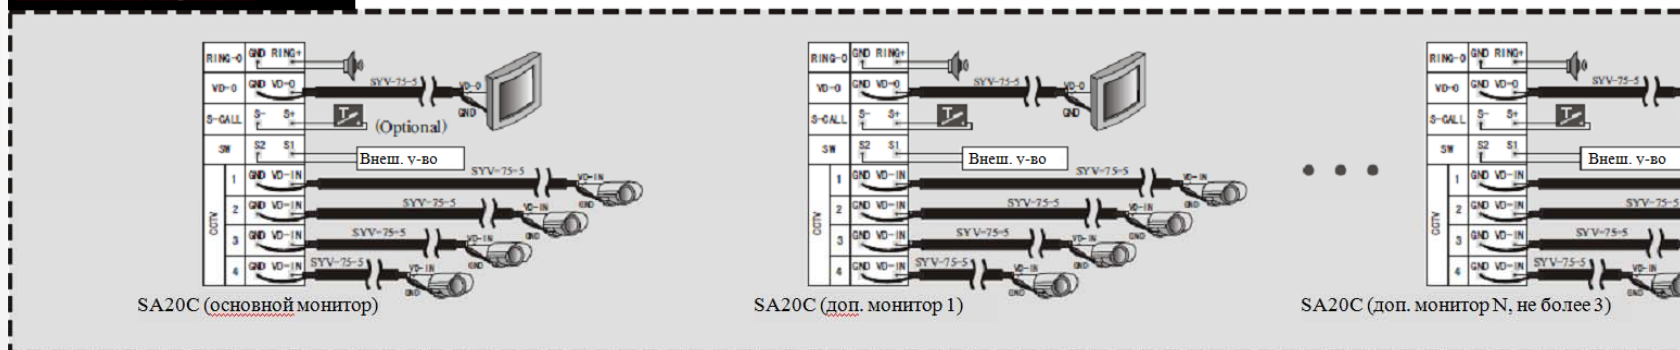

Технологии Kenwei

Функция интеркома

Преимущества интеркома KENWEI (монитор-монитор):

Два режима просмотра видеокамер при адресном интеркоме:

- **1 режим** – к каждому монитору подключаются независимые дополнительные камеры. Видеосигнал видеокамер не передается по сети Интеркома для других мониторов (общие только вызывные панели)
- **2 режим** – камеры подключаются к основному монитору. Просмотр любой видеокамеры доступен с любого монитора системы по принципу «дополнительные мониторы управляют основным монитором». Выбирая этот вариант – не забудьте проложить дополнительный кабель для видео CCTV (итого 5 проводов)

Подключения для режима CCTV 1